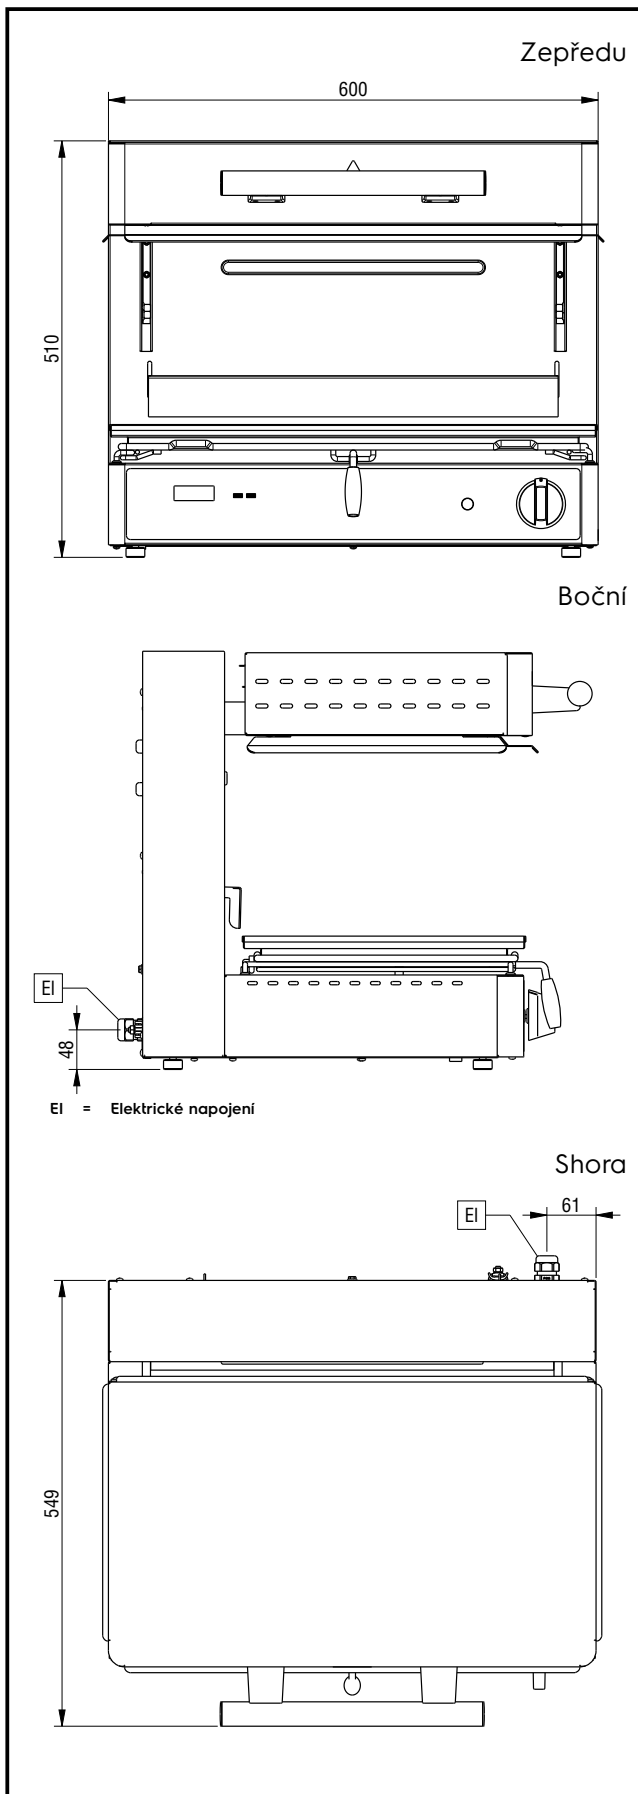

Hlavní funkce a vlastnosti

- Každá polovina varného prostoru je vyhřívána nezávisle nastavitelnými, výkonnými topnicemi z wolframového vlákna.
- Rychlé nahřátí: do 20 vt. na plném výkonu
- Rozměr varné plochy: 600x350mm (GN kompatibilní)
- Automatická detekce umístění pokrmu na rošt salamandru (pomocí zadního dorazové pojistky) a následné automatické spuštění ohřevu. Po vyjmutí pokrmu dojde k automatickému přerušení ohřevu.
- Ovládací panel s hlavním otočným ovladačem a digitálním displejem zobrazujícím nastavený čas.
- Časovač nastavitelný v rozmezí 0 až 99 minut. Po uplynutí nastavené doby dojde k přerušení ohřevu.
- Možnost uložení času minutky pro opakované použití
- STOP-START dotykové tlačítko

Konstrukce

- Konstrukce z nerezů třídy AISI304
- Horní posuvná hlava s bočními odvětrávacími otvory
- Odnímatelná sběrná zásuvka z nerezové oceli.
- Výškově stavitelná horní hlava s topnicemi
- Chromovaná spodní mřížka se zarážkou proti posunu roštu
- Stolní provedení s možností zavěšení na zeď (viz. extra příslušenství)
- 4 plastové nožičky

Elektro

Napětí:

283011 (E0UUCBOMOH) 220-240 V/1 ph/50/60 Hz

283012 (E0UUCDBOMOH) 380-415 V/3N ph/50/60 Hz

Příkon max:

4 kW

Hlavní informace

Vnější rozměry, Šířka 600 mm

Vnější rozměry, Hloubka 549 mm

Vnější rozměry, Výška 510 mm

Netto váha: 50 kg